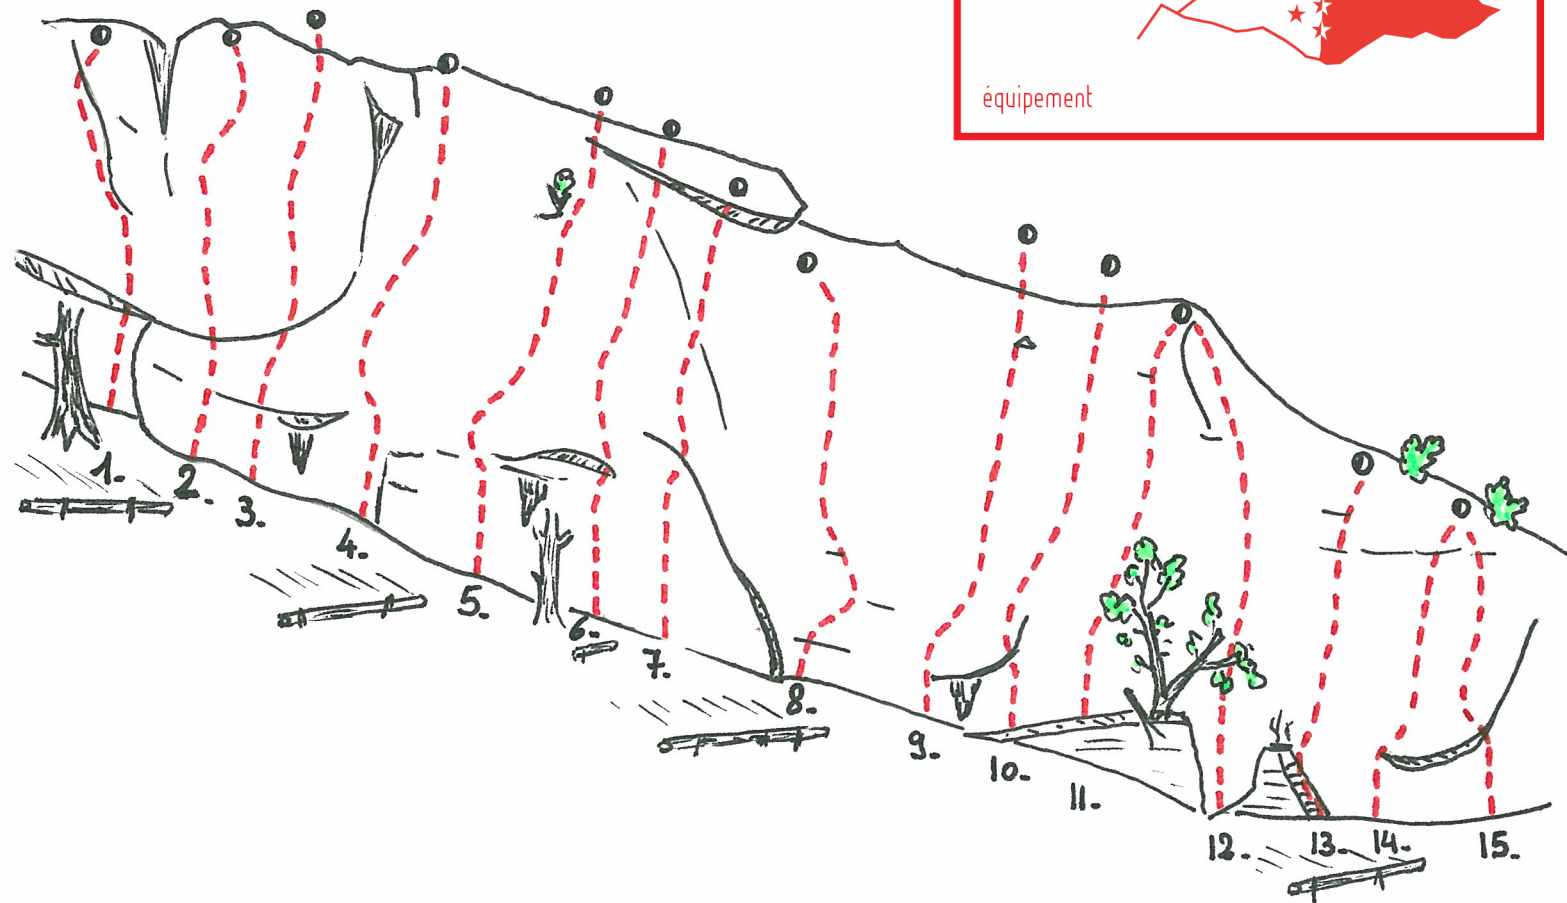

Pinède

Guide de montagne
Bergführer

équipement

1- Bleu de sulfates	5a		
2- Le toboggan	6a	9- La botte à nike	5c
3- Lacrymal circus	5c	10- niP losaraP	5a
4- Des formations continues	5b	11- J'adhère par principe	4b
5- Le moment de sévir	6a ou 6b+	12- L'élagueur des cœurs	4b
6- Les coucougnettes	6a	13- Scavata	5a+
7- L'Aiguebrun	5c	14- surepinuJ sinummoC	4b
8- Attention à la marche	5b+	15- Ed le lapin	4a

Voie 5 = 6a adultes et 6b/c enfants

Possibilités d'installer, slakline et tyrolliennes....